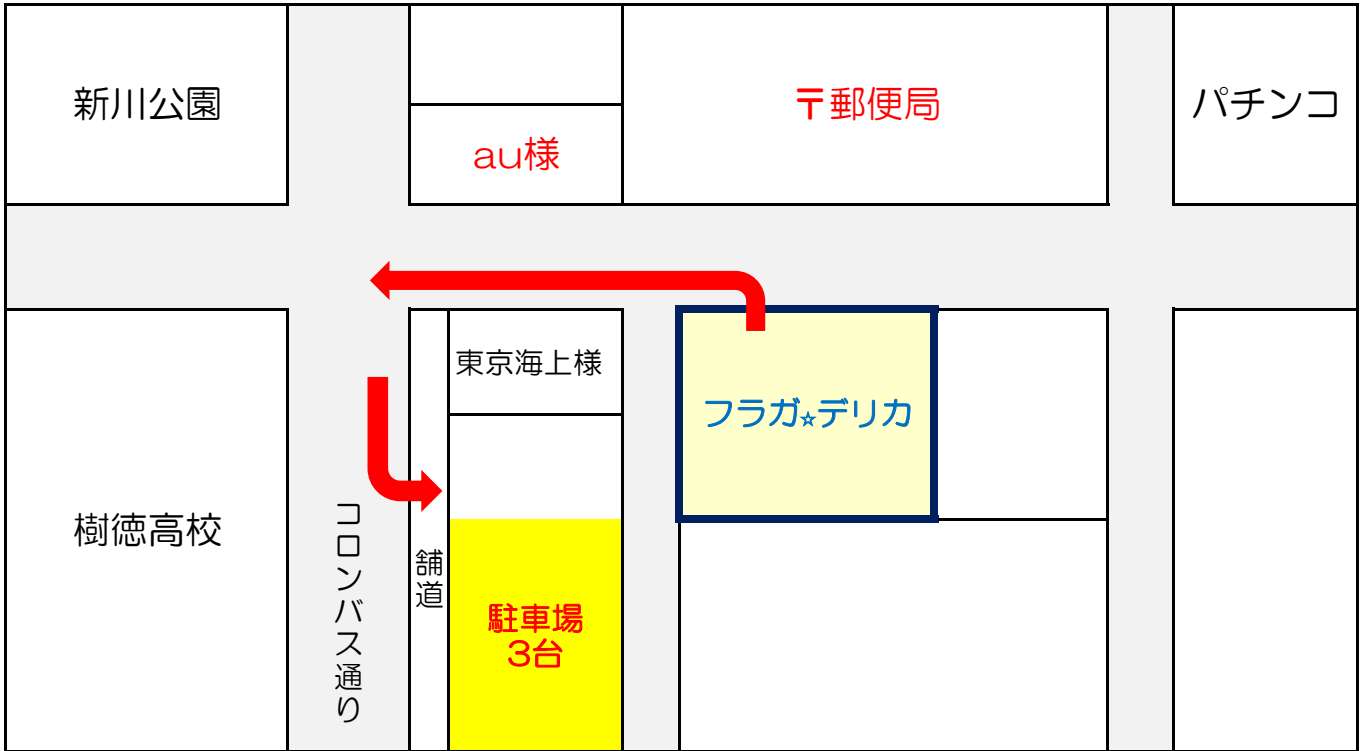

駐車場のご案内

← 南 桐生市役所方面

北 桐生市街方面 →

新川駐車場

「フライングガーデン」の立札の所をご利用下さい。